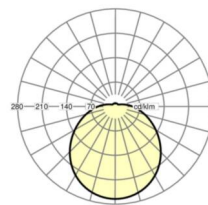

параметры

номер заказа	25316144111
код EAN	4020863370337
номер таможенного тарифа	94051140
Знак прохождения контроля	IP 65, класс защиты I, для рабочих мест за дисплеем 65° < 3000, испытания на воспламенение 650°C, F, D, Indoor, CE
Степень ударопрочности IK	IK07
Температура окружающая	ta 25°C
Гарантийный срок	5 лет

электротехника

Балласт	Электронный драйвер (1 штука)
Мощность системы	25W
сетевое напряжение	230V/50Hz
класс энергосбережения/Источник света	D

Оптика

Оснастка	LED, цветопередача/оттенок света CRI ≥ 80 / 3000K
Допуск для координаты цветности (MacAdam)	3SDCM
Номинальный световой поток	2810lm
Срок службы LED	50000h L80/B10 (Tq 25°C)
светоотдача светильников	115lm/W
UGR поп./вдоль	20.1 / 20.1

Механика

цвет корпуса	белый стандартный для электротехники RAL 9016
размеры (LxWxH/DxH)	477mm x 160mm
вес (нетто)	2.1kg
Cable entry KE	см. Руководство по монтажу
Вид монтажа	Потолочная одиночная установка, установка на стене

размеры

H	160 mm	Высота
D	477 mm	Диаметр
A1	250 mm	Расстояние между точками крепежа при одиночной установке
A2	354 mm	Расстояние между точками крепежа, 1-й светильник световой полосы

DEEP-LINK

<https://www.regiolum.de/ru/article/25316144111>